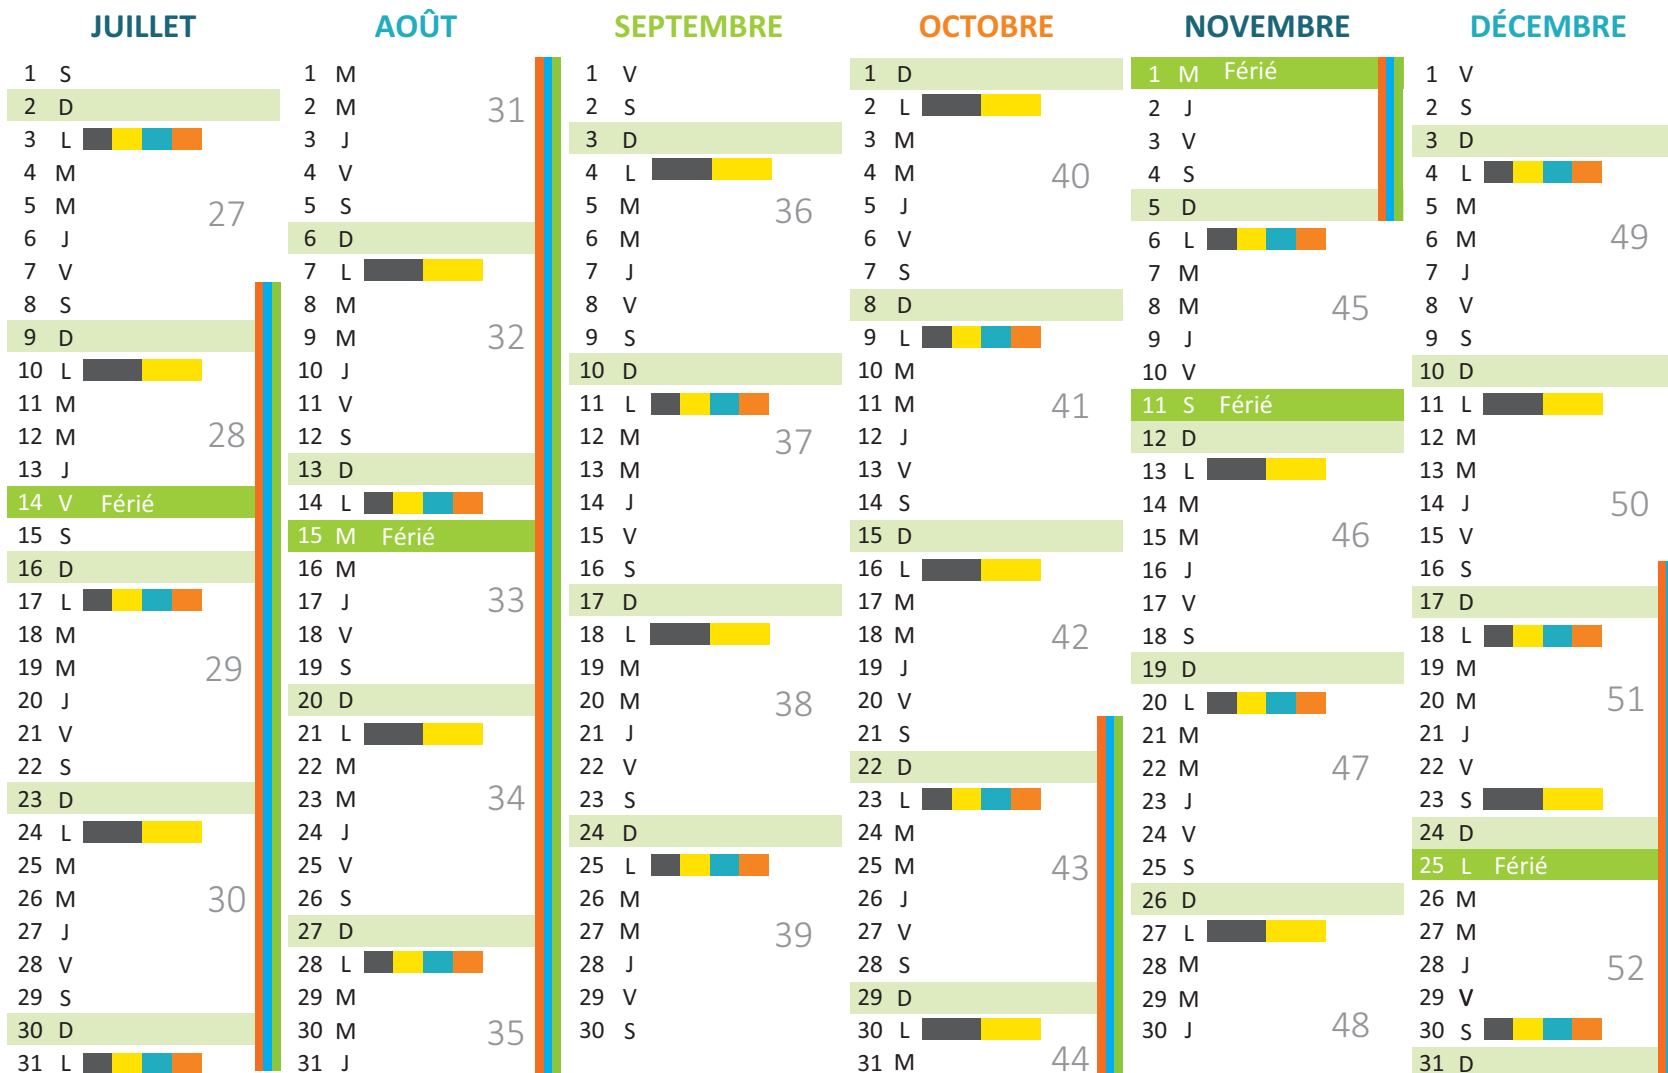

Calendrier de collecte

Mionnay - Saint-Marcel-en-Dombes

2023

Collecte des déchets :

-  Ordures ménagères résiduelles - dans les centres des villages
-  Ordures ménagères résiduelles - dans les écarts (hameaux, lieux-dits)
-  Déchets recyclables - dans les centres des villages
-  Déchets recyclables - dans les écarts (hameaux, lieux-dits)

-  **Zone A :** Besançon Bordeaux, Clermont-Ferrand, Dijon, Grenoble, Limoges, Lyon, Poitiers
-  **Zone B :** Aix-Marseille, Amiens, Caen, Lille, Nancy, Metz, Nantes, Nice, Orléans-Tours, Reims, Rennes, Rouen, Strasbourg
-  **Zone C :** Créteil, Montpellier, Paris, Toulouse, Versailles

Tous les emballages et les papiers se trient !

Bouteilles et flacons en plastique + Pots de crème, yaourt, gourdes de compote, barquettes en plastique et en polystyrène, sachets et films plastiques

Emballages métalliques Briques alimentaires Cartonnettes